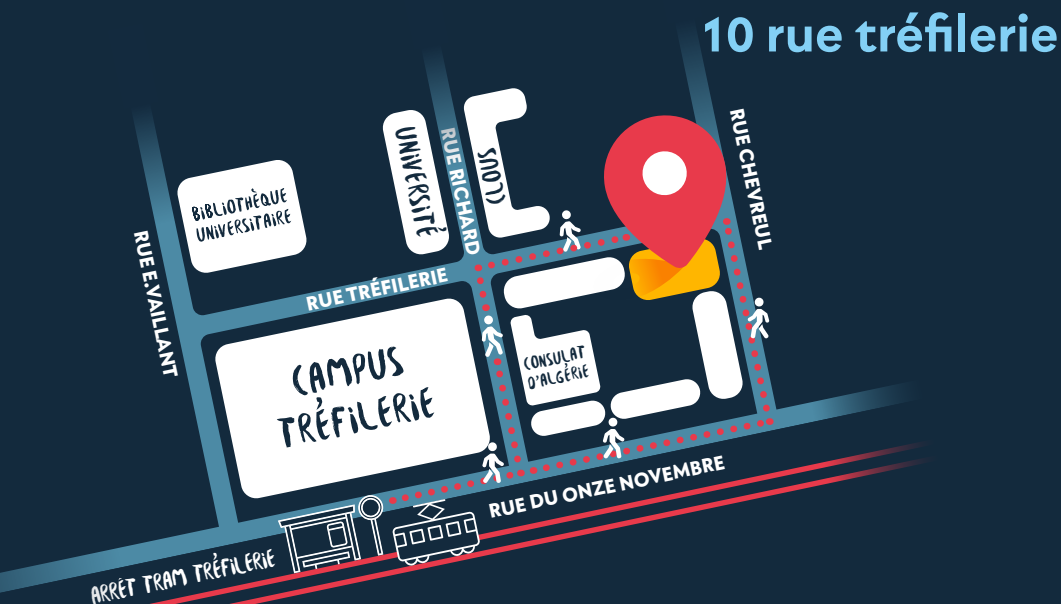

SCÈNES OUVERTES SUR LA VILLE : DEUX LIEUX, DEUX AMBIANCES

Les 13 et 14 juin, la salle de spectacle et le grand hall de la Maison de l'Université (Campus Tréfilerie) accueilleront plus de 200 artistes, pour une programmation qui fera la part belle aux arts de la scène et au spectacle vivant. Les deux jours suivants, près de 20 groupes de musique actuelle investiront les deux cours du campus Manufacture qui se transformeront pour l'occasion en véritables scènes ouvertes.

Florent PIGEON
Président de l'Université Jean Monnet

4 SOIRÉES 2 CAMPUS 300 ARTISTES

LUNDI 13 JUIN ET MARDI 14 JUIN

Pendant 2 soirs, vous allez apprécier en intérieur, de la danse, des chorales, des concerts classiques et intimistes, du théâtre, de l'impro, des courts-métrages, des arts numériques mais aussi des spectacles visuels comme le jonglage ou la magie. Deux espaces seront dédiés au rez-de-chaussée de la Maison de l'Université pour accueillir plus de 200 artistes : la salle de spectacle et le grand hall.

MAISON DE L'UNIVERSITÉ

10 rue tréfilerie

CAMPUS MANUFACTURE

Rue Salvador Dali

Entrée par le porche

MERCREDI 15 ET JEUDI 16 JUIN

Les 2 soirées suivantes se dérouleront sur le campus Manufacture où 2 grandes scènes extérieures seront dressées pour accueillir tous les concerts de musique actuelle (pop anglaise, musique électro, jazz, funk, rap, hip hop, rock, techno, musiques années 70, métal, DJ électro, pop française).