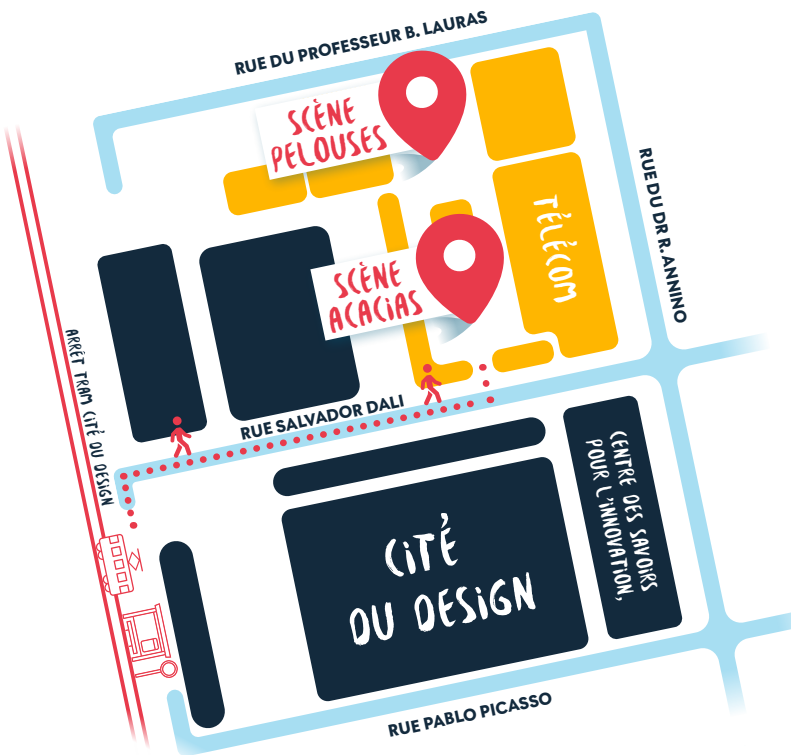

SCÈNES OUVERTES SUR LA VILLE : DEUX LIEUX, DEUX AMBIANCES

Les 13 et 14 juin, la salle de spectacle et le grand hall de la Maison de l'Université (Campus Tréfilerie) accueilleront plus de 200 artistes, pour une programmation qui fera la part belle aux arts de la scène et au spectacle vivant. Les deux jours suivants, près de 20 groupes de musique actuelle investiront les deux cours du campus Manufacture qui se transformeront pour l'occasion en véritables scènes ouvertes.

Florent PIGEON
Président de l'Université Jean Monnet

4 SOIRÉES 2 CAMPUS 300 ARTISTES

LUNDI 13 JUIN ET MARDI 14 JUIN

Pendant 2 soirs, vous allez apprécier en intérieur, de la danse, des chorales, des concerts classiques et intimistes, du théâtre, de l'impro, des courts-métrages, des arts numériques mais aussi des spectacles visuels comme le jonglage ou la magie. Deux espaces seront dédiés au rez-de-chaussée de la Maison de l'Université pour accueillir plus de 200 artistes : la salle de spectacle et le grand hall.

MAISON DE L'UNIVERSITÉ

10 rue tréfilerie

CAMPUS MANUFACTURE

Rue Salvador Dali

Entrée par le porche

MERCREDI 15 ET JEUDI 16 JUIN

Les 2 soirées suivantes se dérouleront sur le campus Manufacture où 2 grandes scènes extérieures seront dressées pour accueillir tous les concerts de musique actuelle (pop anglaise, musique électro, jazz, funk, rap, hip hop, rock, techno, musiques années 70, métal, DJ électro, pop française).